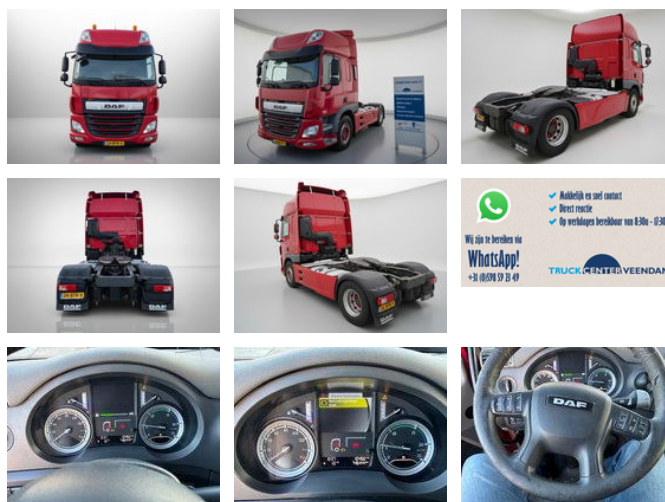

DAF CF 440 tractor head tipper hydraulics MOT 8-5-2026

Caractéristiques générales

Marque	DAF
Mannequin	CF 440
Sous-catégorie	Tracteur standard
Plaque d'immatriculation	24-BFR-9
Relevé du compteur kilométrique	746.444km
Année de construction	2015
Couleur	Rouge
Condition	Utilisé
Conditions générales	Excellente
Carburant	Diesel
Classe d'émission	Euro 6

Caractéristiques

Poids à vide	7.261kg
payloadWeight	13.239kg
GVW	20.500kg
Longueur	592cm
Largeur	255cm
Cabine	Cabine couchette
Numéro de série	XLRTEM4100G059707
Contenu du cylindre	10.837cc

DAF CF 440 tractor head tipper hydraulics MOT 8-5-2026